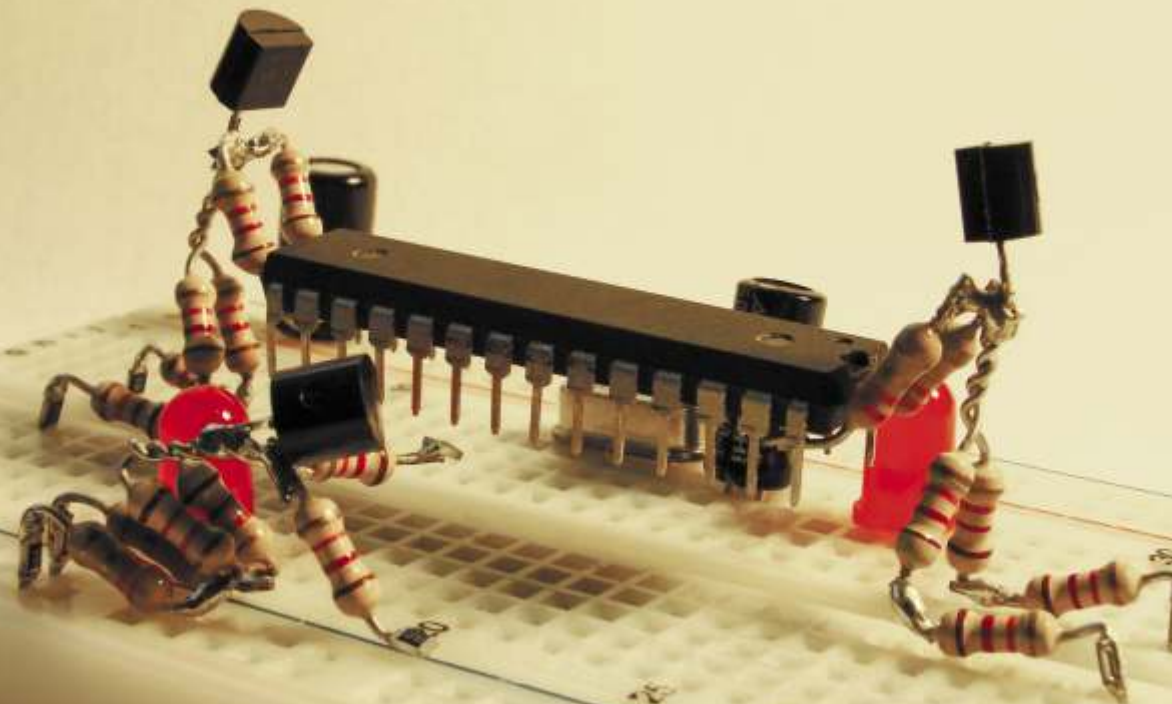

AUTOR ZDJĘCIA: DAWID URBAŃSKI

MARZEC ■ 2017

Popielec [1] ■ Dzień Kobiet [8] ■ Dzień Mężczyzny [10]
Początek astronomicznej wiosny [20] ■ Zmiana czasu z zimowego na letni [26]

śr.	czw.	pt.	sob.	niedz.	pon.	wt.	śr.	czw.	pt.	sob.	niedz.	pon.	wt.	śr.	czw.
1	2	3	4	5	6	7	8	9	10	11	12	13	14	15	16
pt.	sob.	niedz.	pon.	wt.	śr.	czw.	pt.	sob.	niedz.	pon.	wt.	śr.	czw.	pt.	sob.
17	18	19	20	21	22	23	24	25	26	27	28	29	30	31	1